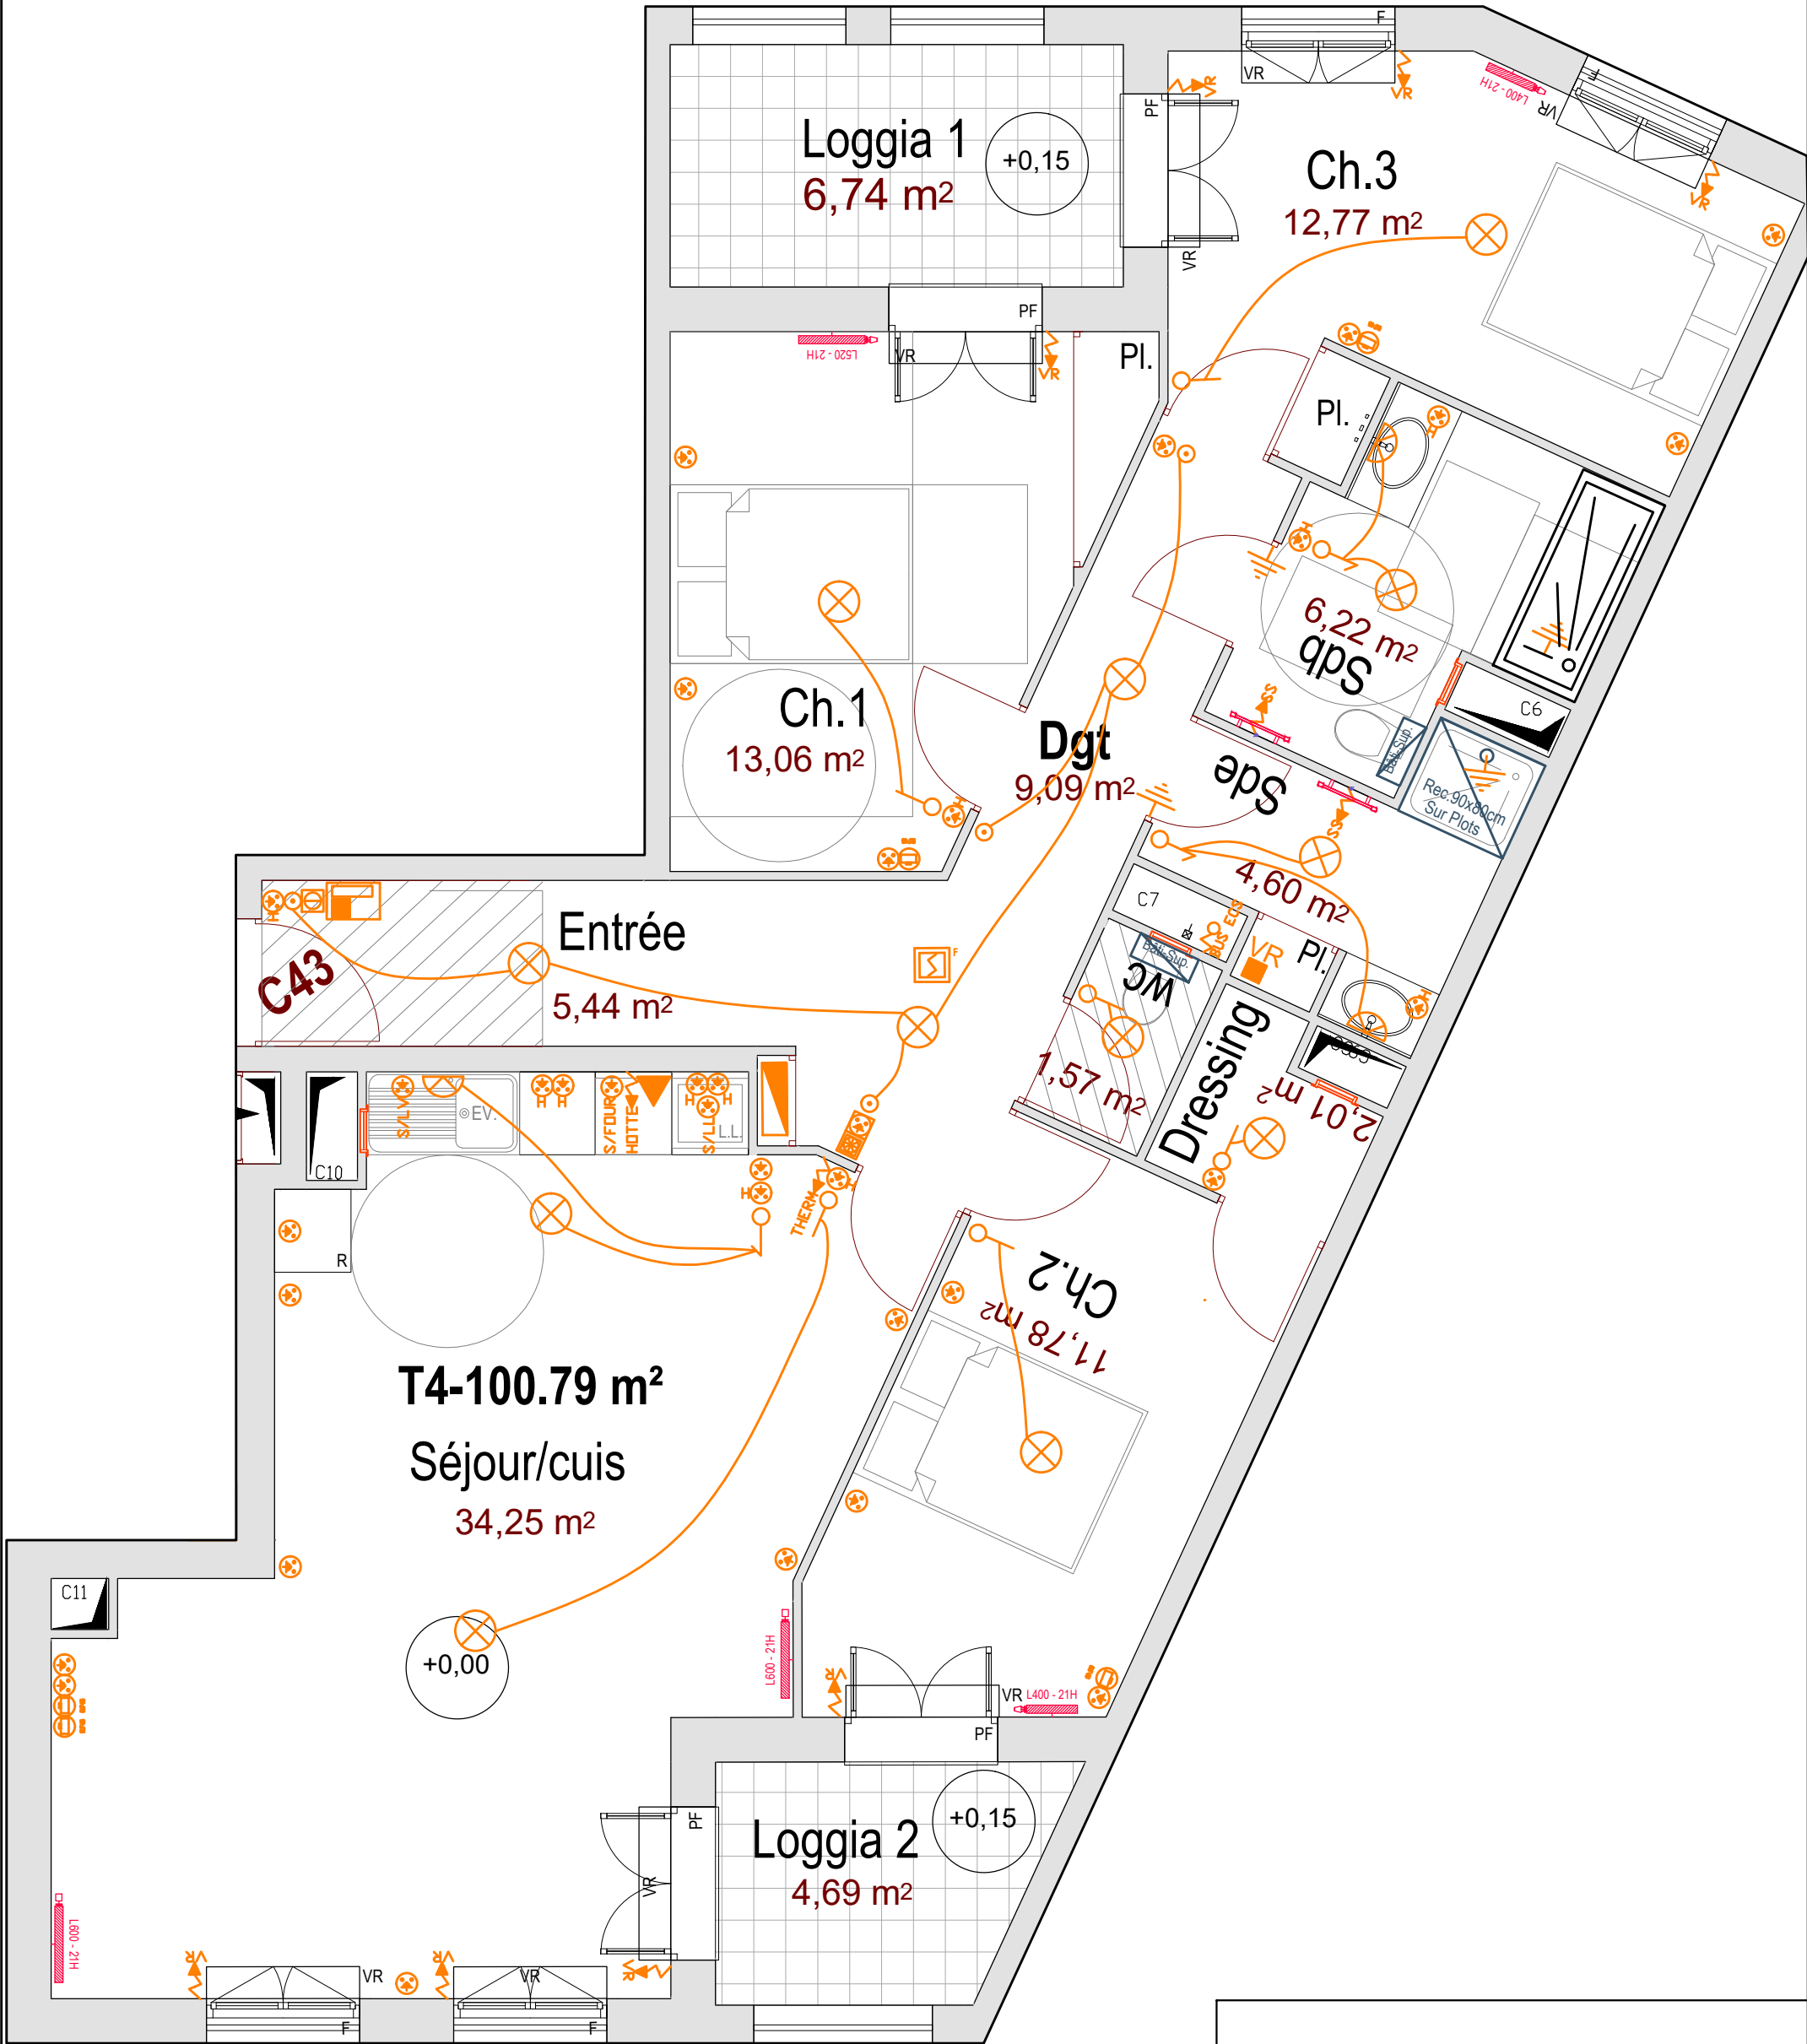

	à Voyant		PC 20A + T		Ligne L.L.L. en applique
	à Voyant		PC 16A + T Commandée		Spot sdb
	à Voyant		PC 16A + T à Hauteur		Spot
	à Voyant		PC 16A + T Etanche		Vidéophone
	à Voyant		PC TV + FM		Liaison Equipotentielle
			PC RJ45		Alimentation
			PC hifi		Alim Volet Roulant
			Obturbateur		Alim "X"
	à Voyant		PC 32A		Fourreau en attente
			Boite de dérivation volets roulants		Prise control Legrand Netatmo
			Tableau d'abonné		Commande gén. Dpt/Arr radio Legrand Netatmo
			DAAF		

PLAN TECHNIQUE - LOT C43
ECHELLE : 1/50
 CONSTRUCTION DE 105 LOGEMENTS LOT 4
 LE QUARTIER DES ARCHITECTES - TRANCHE 1
 RUE CLAUDE NICOLAS LEDOUX
 92350 LE PLESSIS ROBINSON